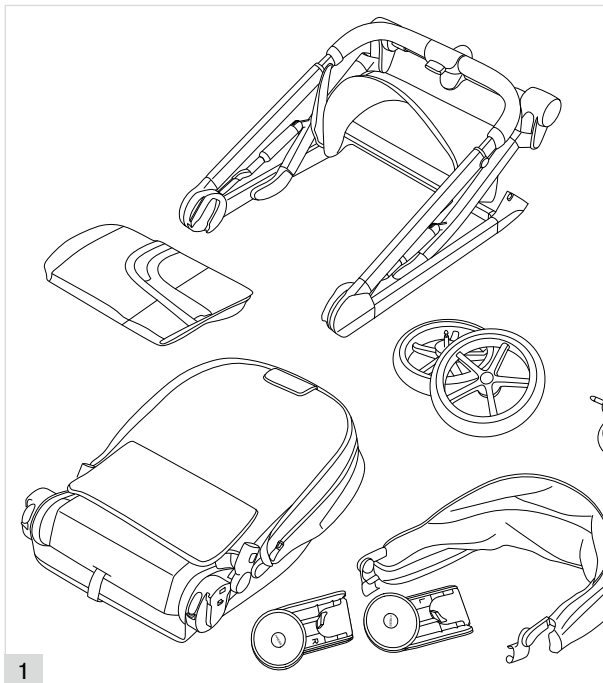

 = 39

- EN** Rain cover
- ES** Funda para la lluvia
- FR** Housse de pluie
- PT** Capa de chuva

 = 27

- EN** Removing the fabric
- ES** Quitar la tela
- FR** Retrait du tissu
- PT** Remover o tecido

2

1

9

2